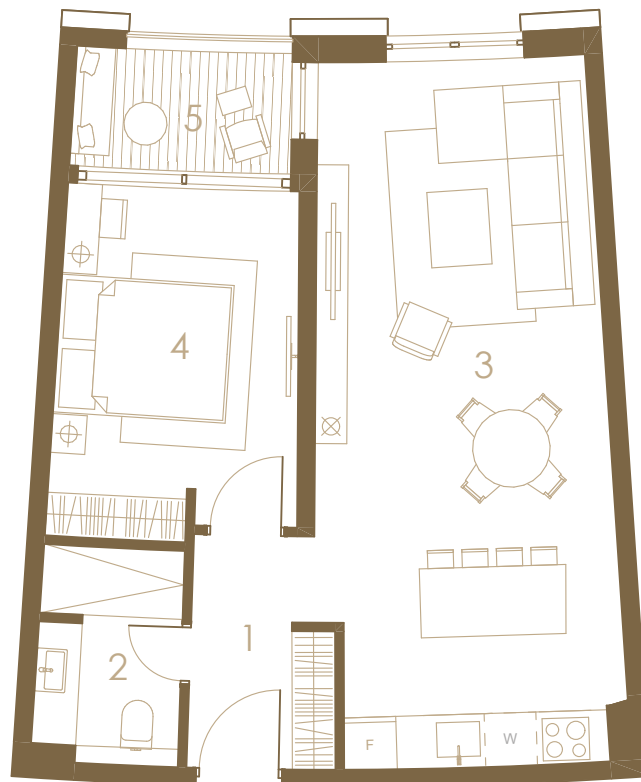

A 901

- 1. Foaje | 4.25m²
- 2. Kupatilo | 4.10m²
- 3. Dnevna zona | 27.12m²
- 4. Spavaća soba | 11.24m²
- 5. Terasa | 3.53m²

Ukupna kvadratura | 50.24m²
Prodajna kvadratura | 48.37m²

Razmjera: 